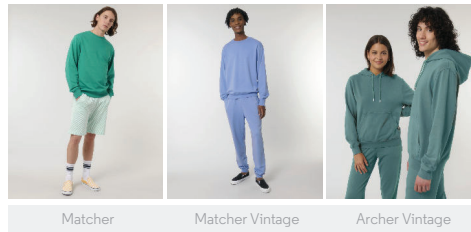

WHITES

COLORS

ESSENTIAL HEATHERS

UNISEX HOODIE SWEATSHIRTS

STSU011 - ARCHER

Unisex-Hoodie aus Terry mit normaler Passform

Normale Passform

- Eingesetzte Ärmel
- Doppellagige Kapuze mit abgesetztem Futter
- Runde gleichfarbige Kordel, Kordelenden aus Metall
- Metallösen
- Nackenband mit Fischgrätmuster
- Abgesetzter Halbmond im Nacken
- 1x1-Rippstrick an Ärmelenden und am unteren Saum
- Doppelabsteppung an Ärmelansätzen, Ärmelenden und am unteren Saum
- Kängurutasche vorn

Combo options

Shell : Terry , 85% gekämmte ringgesponnene Bio-Baumwolle , 15% recyceltes Polyester , Vorgewaschen , Weicher Griff , 300 GSM

Wash Instructions

Mit ähnlichen Farben waschen, Aufdruck nicht bügeln, auf links waschen und bügeln.