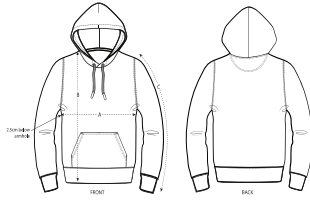

Combo options

Shell : Terry , 85% gekämmte ringgesponnene Bio-Baumwolle , 15% recyceltes Polyester , Vorgewaschen , Weicher Griff , 300 GSM

Wash Instructions

Mit ähnlichen Farben waschen, Aufdruck nicht bügeln, auf links waschen und bügeln.

SIZES		XXS	XS	S	M	L	XL	XXL	3XL
A	Half Chest	46	49	52	55	58	61	64	67
B	Body Length	60.5	62.5	68	72	74	76	78	80
C	Sleeve Length	57	59	62.5	65	68.5	69	69.5	70

PACKING

SIZES	XXS	XS	S	M	L	XL	XXL	3XL
PCS/BAG	5	5	5	5	5	5	5	5
PCS/BOX	10	20	20	20	20	20	20	10