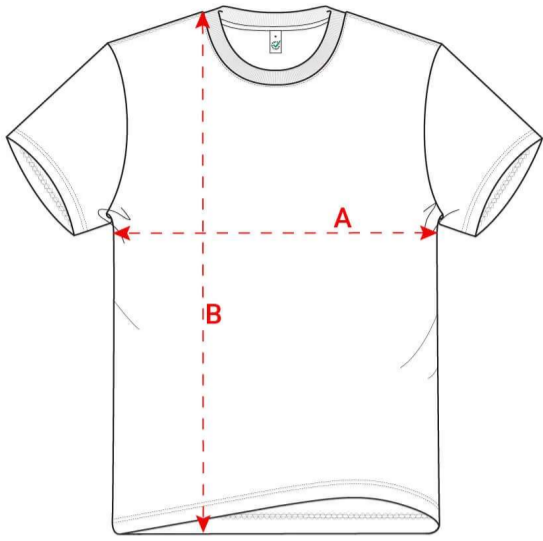

Size spec

EP01

Earth Positive Jersey T-shirt

Size	Width (A)		Length (B)	
	cm	inch	cm	inch
XS	48	18 ³ / ₄	68	26 ³ / ₄
S	50	19 ³ / ₄	70	27 ¹ / ₂
M	53	21	72	28 ¹ / ₄
L	56	22	74	29 ¹ / ₄
XL	60	23 ¹ / ₂	76	30
2XL	64	25 ¹ / ₄	78	30 ³ / ₄
3XL	68	26 ³ / ₄	80	31 ¹ / ₂
4XL	72	28 ¹ / ₄	82	32 ¹ / ₄
5XL	76	30	84	33

Fibre composition: 100% Organic Cotton
Country of origin: India
HS code: 6109 1000 10