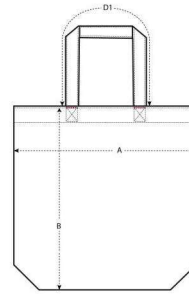

UNISEX / TASCHE TOTE BAG

STAU760

Gewebte Tote Bag

Canvas

80% recycelter Baumwolle, 20% Polyester
300 GSM

- Gefaltete Kanten mit sauberer Ausführung
- Lange Griffe mit verstärktem Kreuzstich
- Seitennaht innen am unteren Saum für mehr Volumen
- Width 37cm - Height 43 cm - Strap 65 cm

HEATHER GREY

Größentabelle

	SIZES	OS
A	Width	37
B	Length	43
D1	Strap Length	65

Ähnliche Farben zusammen waschen.
Den Aufdruck nicht bügeln. Von links
waschen und bügeln.