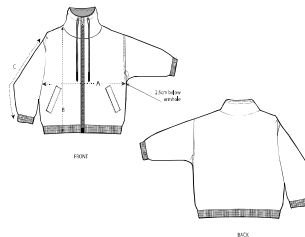

UNISEX NON PADDED JACKET
STJU849 - TRACKER

Unisex-Jacke Urban

Normale Passform

- Eingesetzte Ärmel
- Hoher Kragen
- Verdeckter Nylon-Reißverschluss vorne mittig
- Leistentasche mit Reißverschluss und zusätzlichem Ripsband-Schieber
- Kragen mit langer, gleichfarbiger Kordel, Kordelenden aus Metall
- Elastikbündchen an Ärmelabschluss und unterem Saum

Combo options

Tracker Trouser

COLORS

Shell : Taslan , 100% Recycled Nylon , Fluorine-free DWR , 115 GSM

SIZES		XXS	XS	S	M	L	XL	XXL	3XL
A	Half Chest	62.5	65	67.5	70	73.5	77	80.5	84
B	Body Length	60	62	65	71	73	75	77	79
C	Sleeve Length	54	55	58	61.5	63	64.5	66	66