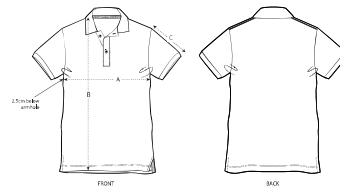

NEW STYLE

SPECIAL
HEATHERS

INDIGO WASH
SPACE DYE

UNISEX POLOSHIRTS
STPU334- PREPSTER SPACE DYE

Unisex-Poloshirt Space Dye

Piqué
100% gekämmte ringgesponnene Bio-Baumwolle
Normale Passform
230 GSM

- Eingesetzte Ärmel (Set in)
- Strickbündchen an Halsausschnitt und Ärmelenden
- Nackenband aus schwerem Single-Jersey
- Knopfleiste mit 2 gleichfarbigen Knöpfen
- Seitenschlitze mit Paspel aus schwerem Single-Jersey
- Einfache Absteppung an den Schulternähten
- Schmale Doppelabsteppung am unteren Saum

SIZES		XXS	XS	S	M	L	XL	XXL	XXXL
A	Half Chest	45	47.5	50.5	53.5	56.5	59.5	62.5	65.5
B	Body Length	63.5	65.5	68.5	71.5	73.5	75.5	77.5	80.5
C	Sleeve Length	21	21.5	22.5	23.5	24.5	24.5	25.5	26.5

Combo options