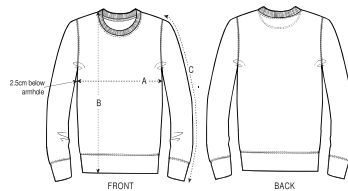

KINDER CREW NECK SWEATSHIRTS
STSK913 - MINI CHANGER

Iconic Kinder Rundhals-Sweatshirt

Normale Passform

- Eingesetzte Ärmel
- 1x1 Rippstrick an Halsausschnitt, Ärmelenden und unterem Saum
- Nackenband aus Jersey
- Abgesetzter Halbmond im Nacken
- Einfache Absteppung am Halsausschnitt
- Doppelabsteppung an Ärmelansätzen, Ärmelenden und unterem Saum
- Lagerbestand/Zertifizierung: Unsere Lagerbestände sind GOTS zertifiziert. Nur sehr wenige Mengen in bestimmten Farben sind noch OCS BLENDED zertifiziert. Für Informationen steht Euch unser Team vom Customer Care sehr gerne zur Verfügung.

Combo options

WHITES

COLORS

NEW

ESSENTIAL

HEATHERS

Shell : Aufgerautes Sweatshirt , 85% gekämmte ringgesponnene Bio-Baumwolle , 15% recyceltes Polyester , Vorgewaschen , Weicher Griff , 300 GSM

SIZES	3-4	5-6	7-8	9-11	12-14
A Half Chest	35	37	39	43	46
B Body Length	42	46	51.5	57.5	61
C Sleeve Length	36.5	42	48	54	59

PACKING

SIZES	3-4	5-6	7-8	9-11	12-14
PCS/BAG	5	5	5	5	5
PCS/BOX	20	20	20	20	20

Wash Instructions

Mit ähnlichen Farben waschen, Aufdruck nicht bügeln, auf links waschen und bügeln.