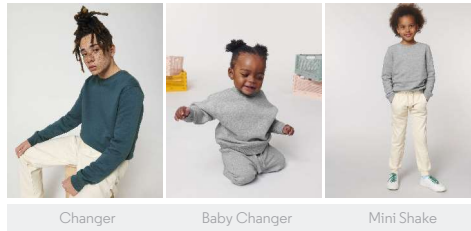

KINDER CREW NECK SWEATSHIRTS
STSK913 - MINI CHANGER

Iconic Kinder Rundhals-Sweatshirt

Normale Passform

- Eingesetzte Ärmel
- 1x1 Rippstrick an Halsausschnitt, Ärmelenden und unterem Saum
- Nackenband aus Jersey
- Abgesetzter Halbmond im Nacken
- Einfache Absteppung am Halsausschnitt
- Doppelabsteppung an Ärmelansätzen, Ärmelenden und unterem Saum
- Lagerbestand/Zertifizierung: Unsere Lagerbestände sind GOTS zertifiziert. Nur sehr wenige Mengen in bestimmten Farben sind noch OCS BLENDED zertifiziert. Für Informationen steht Euch unser Team vom Customer Care sehr gerne zur Verfügung.

Combo options

WHITES

COLORS

NEW

ESSENTIAL

HEATHERS

Shell : Aufgerautes Sweatshirt , 85% gekämmte ringgesponnene Bio-Baumwolle , 15% recyceltes Polyester , Vorgewaschen , Weicher Griff , 300 GSM

SIZES	3-4	5-6	7-8	9-11	12-14
A Half Chest	35	37	39	43	46
B Body Length	42	46	51.5	57.5	61
C Sleeve Length	36.5	42	48	54	59