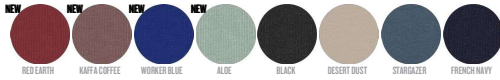

UNISEX HOODIE SWEATSHIRTS  
STSU797 - COOPER DRY

**Kastiger Unisex-Hoodie mit trockener Haptik**

Oversized

- Eingesetzte Ärmel
- Doppellagige Kapuze mit Futter aus Oberstoff
- Nackenband aus Single-Jersey
- Halbmond aus Oberstoff im Nacken
- Einfache Absteppung am Ausschnitt und rund um die Kapuzenöffnung
- 2x1-Rippstrick an Ärmelenden und am unteren Saum
- Doppelabsteppung an Ärmelansätzen, Ärmelenden und am unteren Saum
- Kängurutasche vorn

Combo options

WHITES

COLORS

ESSENTIAL  
HEATHERS

Shell : Terry , 100% Cotton - Organic Carded , Dry Handfeel , 400 GSM

SIZES		XXS	XS	S	M	L	XL	XXL	3XL
A	Half Chest	56.5	59	61.5	64	67	70	73	76
B	Body Length	61	63	68	72	74	76	78	80
C	Sleeve Length	56.5	57.5	61.5	63	64.5	66	67.5	67.5

Some sizes are only available on a limited number of colours. Please check our webshop for latest information

PACKING

SIZES		XXS	XS	S	M	L	XL	XXL	3XL
PCS/BAG		5	5	5	5	5	5	5	5
PCS/BOX		10	20	20	20	20	20	20	10