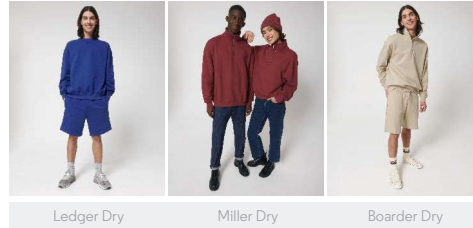

UNISEX HOODIE SWEATSHIRTS  
STSU797 - COOPER DRY

**Kastiger Unisex-Hoodie mit trockener Haptik**

Oversized

- Eingesetzte Ärmel
- Doppellagige Kapuze mit Futter aus Oberstoff
- Nackenband aus Single-Jersey
- Halbmond aus Oberstoff im Nacken
- Einfache Absteppung am Ausschnitt und rund um die Kapuzenöffnung
- 2x1-Rippstrick an Ärmelenden und am unteren Saum
- Doppelabsteppung an Ärmelansätzen, Ärmelenden und am unteren Saum
- Kängurutasche vorn

Combo options

WHITES

COLORS

ESSENTIAL  
HEATHERS

Shell : Terry , 100% Cotton - Organic Carded , Dry Handfeel , 400 GSM

SIZES		XXS	XS	S	M	L	XL	XXL	3XL
A	Half Chest	56.5	59	61.5	64	67	70	73	76
B	Body Length	61	63	68	72	74	76	78	80
C	Sleeve Length	56.5	57.5	61.5	63	64.5	66	67.5	67.5