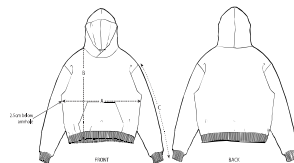

UNISEX HOODIE SWEATSHIRTS  
STSU797 - COOPER DRY

**Kastiger Unisex-Hoodie mit trockener Haptik**

Oversized

- Eingesetzte Ärmel
- Doppellagige Kapuze mit Futter aus Oberstoff
- Nackenband aus Single-Jersey
- Halbmond aus Oberstoff im Nacken
- Einfache Absteppung am Ausschnitt und rund um die Kapuzenöffnung
- 2x1-Rippstrick an Ärmelenden und am unteren Saum
- Doppelabsteppung an Ärmelansätzen, Ärmelenden und am unteren Saum
- Kängurutasche vorn

Combo options

WHITES

COLORS

ESSENTIAL  
HEATHERS

Shell : Terry , 100% Cotton - Organic Carded , Dry Handfeel , 400 GSM

SIZES		XXS	XS	S	M	L	XL	XXL	3XL
A	Half Chest	56.5	59	61.5	64	67	70	73	76
B	Body Length	61	63	68	72	74	76	78	80
C	Sleeve Length	56.5	57.5	61.5	63	64.5	66	67.5	67.5

Some sizes are only available on a limited number of colours. Please check our webshop for latest information

PACKING

SIZES		XXS	XS	S	M	L	XL	XXL	3XL
PCS/BAG		5	5	5	5	5	5	5	5
PCS/BOX		10	20	20	20	20	20	20	10