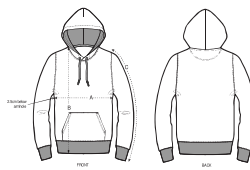

UNISEX HOODIE SWEATSHIRTS
STSU822 - CRUISER

Iconic Unisex Hoodie

Normale Passform

- Eingesetzte Ärmel
- Kapuze mit abgesetztem Futter
- Runde gleichfarbige Kordel, Kordelenden aus Metall
- Ösen aus Metall
- Nackenband mit Fischgrätmuster
- Abgesetzter Halbmond im Nacken
- Einfache Absteppung am Halsausschnitt und entlang der Kapuze
- 1x1 Rippstrick an Ärmelenden und unterem Saum
- Doppelabsteppung an Ärmelansätzen, Ärmelenden und unterem Saum
- Kängurutasche

Combo options

Mini Cruiser

Baby Cruiser

Shell : Aufgerautes Sweatshirt , 85% gekämmte ringgesponnene Bio-Baumwolle , 15% recyceltes Polyester , Vorgewaschen , Weicher Griff , 350 GSM

WHITES

COLORS

ESSENTIAL HEATHERS

SPECIAL HEATHERS

| SIZES | | XXS | XS | S | M | L | XL | XXL | 3XL | 4XL |
|-------|---------------|------|------|------|------|----|------|-----|-----|-----|
| A | Half Chest | 46.5 | 49 | 51.5 | 54 | 57 | 60 | 63 | 66 | 71 |
| B | Body Length | 63 | 65 | 68 | 72 | 74 | 76 | 78 | 80 | 82 |
| C | Sleeve Length | 60.5 | 61.5 | 64 | 65.5 | 67 | 68.5 | 70 | 70 | 70 |

Some sizes are only available on a limited number of colours. Please check our webshop for latest information

PACKING

| SIZES | | XXS | XS | S | M | L | XL | XXL | 3XL | 4XL |
|---------|--|-----|----|----|----|----|----|-----|-----|-----|
| PCS/BAG | | 5 | 5 | 5 | 5 | 5 | 5 | 5 | 5 | 5 |
| PCS/BOX | | 20 | 20 | 20 | 20 | 20 | 20 | 20 | 20 | 10 |