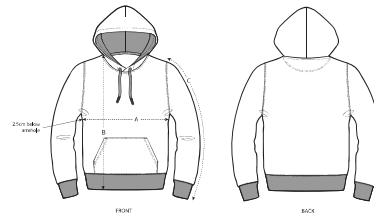

NEW STYLE

SPECIAL
HEATHERS

INDIGO WASH
SPACE DYE

UNISEX HOODIE SWEATSHIRTS
STSU860 - CRUISER SPACE DYE

Unisex-Hoodie-Sweatshirt Space Dye

Aufgerautes Sweatshirt

85% gekämmte ringgesponnene Bio-Baumwolle, 15% recyceltes Polyester

Normale Passform

350 GSM

- Eingesetzte Ärmel (Set in)
- Kapuze mit abgesetztem Futter
- Runde gleichfarbige Kordel, Kordelenden aus Metall
- Metallösen
- Nackenband mit Fischgrätmuster
- Abgesetzter Halbmond im Nacken
- Einfache Absteppung am Ausschnitt und rund um die Kapuzenöffnung
- 1x1-Rippstrick an Ärmelenden und am unteren Saum
- Doppelabsteppung an Ärmelansätzen, Ärmelenden und am unteren Saum
- Kängurutasche vorn
- Außen aufgeraut
- Aufgeraute Seite verändert sich beim Waschen geringfügig
- Sichtbarer Fadenlauf

SIZES		XXS	XS	S	M	L	XL	XXL	XXXL
A	Half Chest	46.5	49	51.5	54	57	60	63	66
B	Body Length	61	63	68	72	74	76	78	80
C	Sleeve Length	59	60	64	65.5	67	68.5	70	70

Combo options

Prepster Space Dye

Wash Instructions