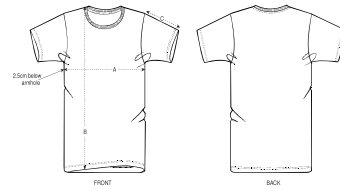

NEW STYLE

UNISEX T-SHIRT
ROCKER

STTU758

Essential Unisex T-shirt

Singlejersey
100% gekämmte ringgesponnene Bio-Baumwolle
150 GSM

- Eingesetzte Ärmel
- 1x1 Rippstrick am Ausschnitt
- Abgesetztes Nackenband
- Schlauchware

NORMALE PASSFORM

XXS*	XS	S	M	L	XL	XXL	XXXL	XXXXL*	XXXXXL*
------	----	---	---	---	----	-----	------	--------	---------

Size guide

SIZES		XXS	XS	S	M	L	XL	XXL	XXXL	XXXXL	XXXXXL
A	Half Chest	45	47	50	53	56	59	62	65	70	75
B	Body Length	64	66	69	72	74	76	78	80	82	84
C	Sleeve Length	18.5	19	20	21	22	22	23	24	24	24.5