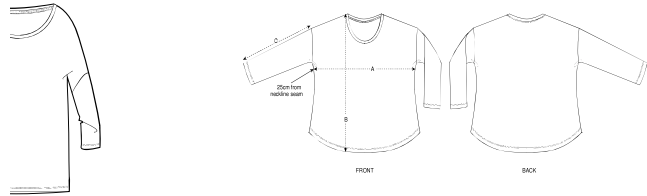

NEW STYLE

DAMEN T-SHIRT

STELLA WAVER

SLUB

STTW114

Damen 3/4-Ärmel-T-Shirt mit abgesenkter Schulter

Slub Single Jersey

100% gekämmte ringgesponnene Bio-Baumwolle
130 GSM

- Überschnittene Ärmelansätze
- Halsausschnitt im Hauptmaterial
- Nackenband aus Jersey
- Schmale Doppelabsteppung am unterem Saum
- Leicht abgerundeter Saum

LÄSSIGE PASSFORM

XS	S	M	L	XL	XXL
----	---	---	---	----	-----

Size guide

SIZES		XS	S	M	L	XL	XXL
A	Half C hest	53.5	56	59	62	65	68
B	Body Length	60	62	64	66	67	67
C	Sleeve Length	36.5	37.5	38.5	38.5	39	39

WHITES

WHITE

COLORS

NEW

CANYON PINK

BLACK

SPECIAL HEATHERS

SLUB HEATHER
STEEL GREY

STANLEY/STELLA

Wash similar colours together, do not iron on print, wash and iron inside out. Reshape while damp, lay flat to dry.